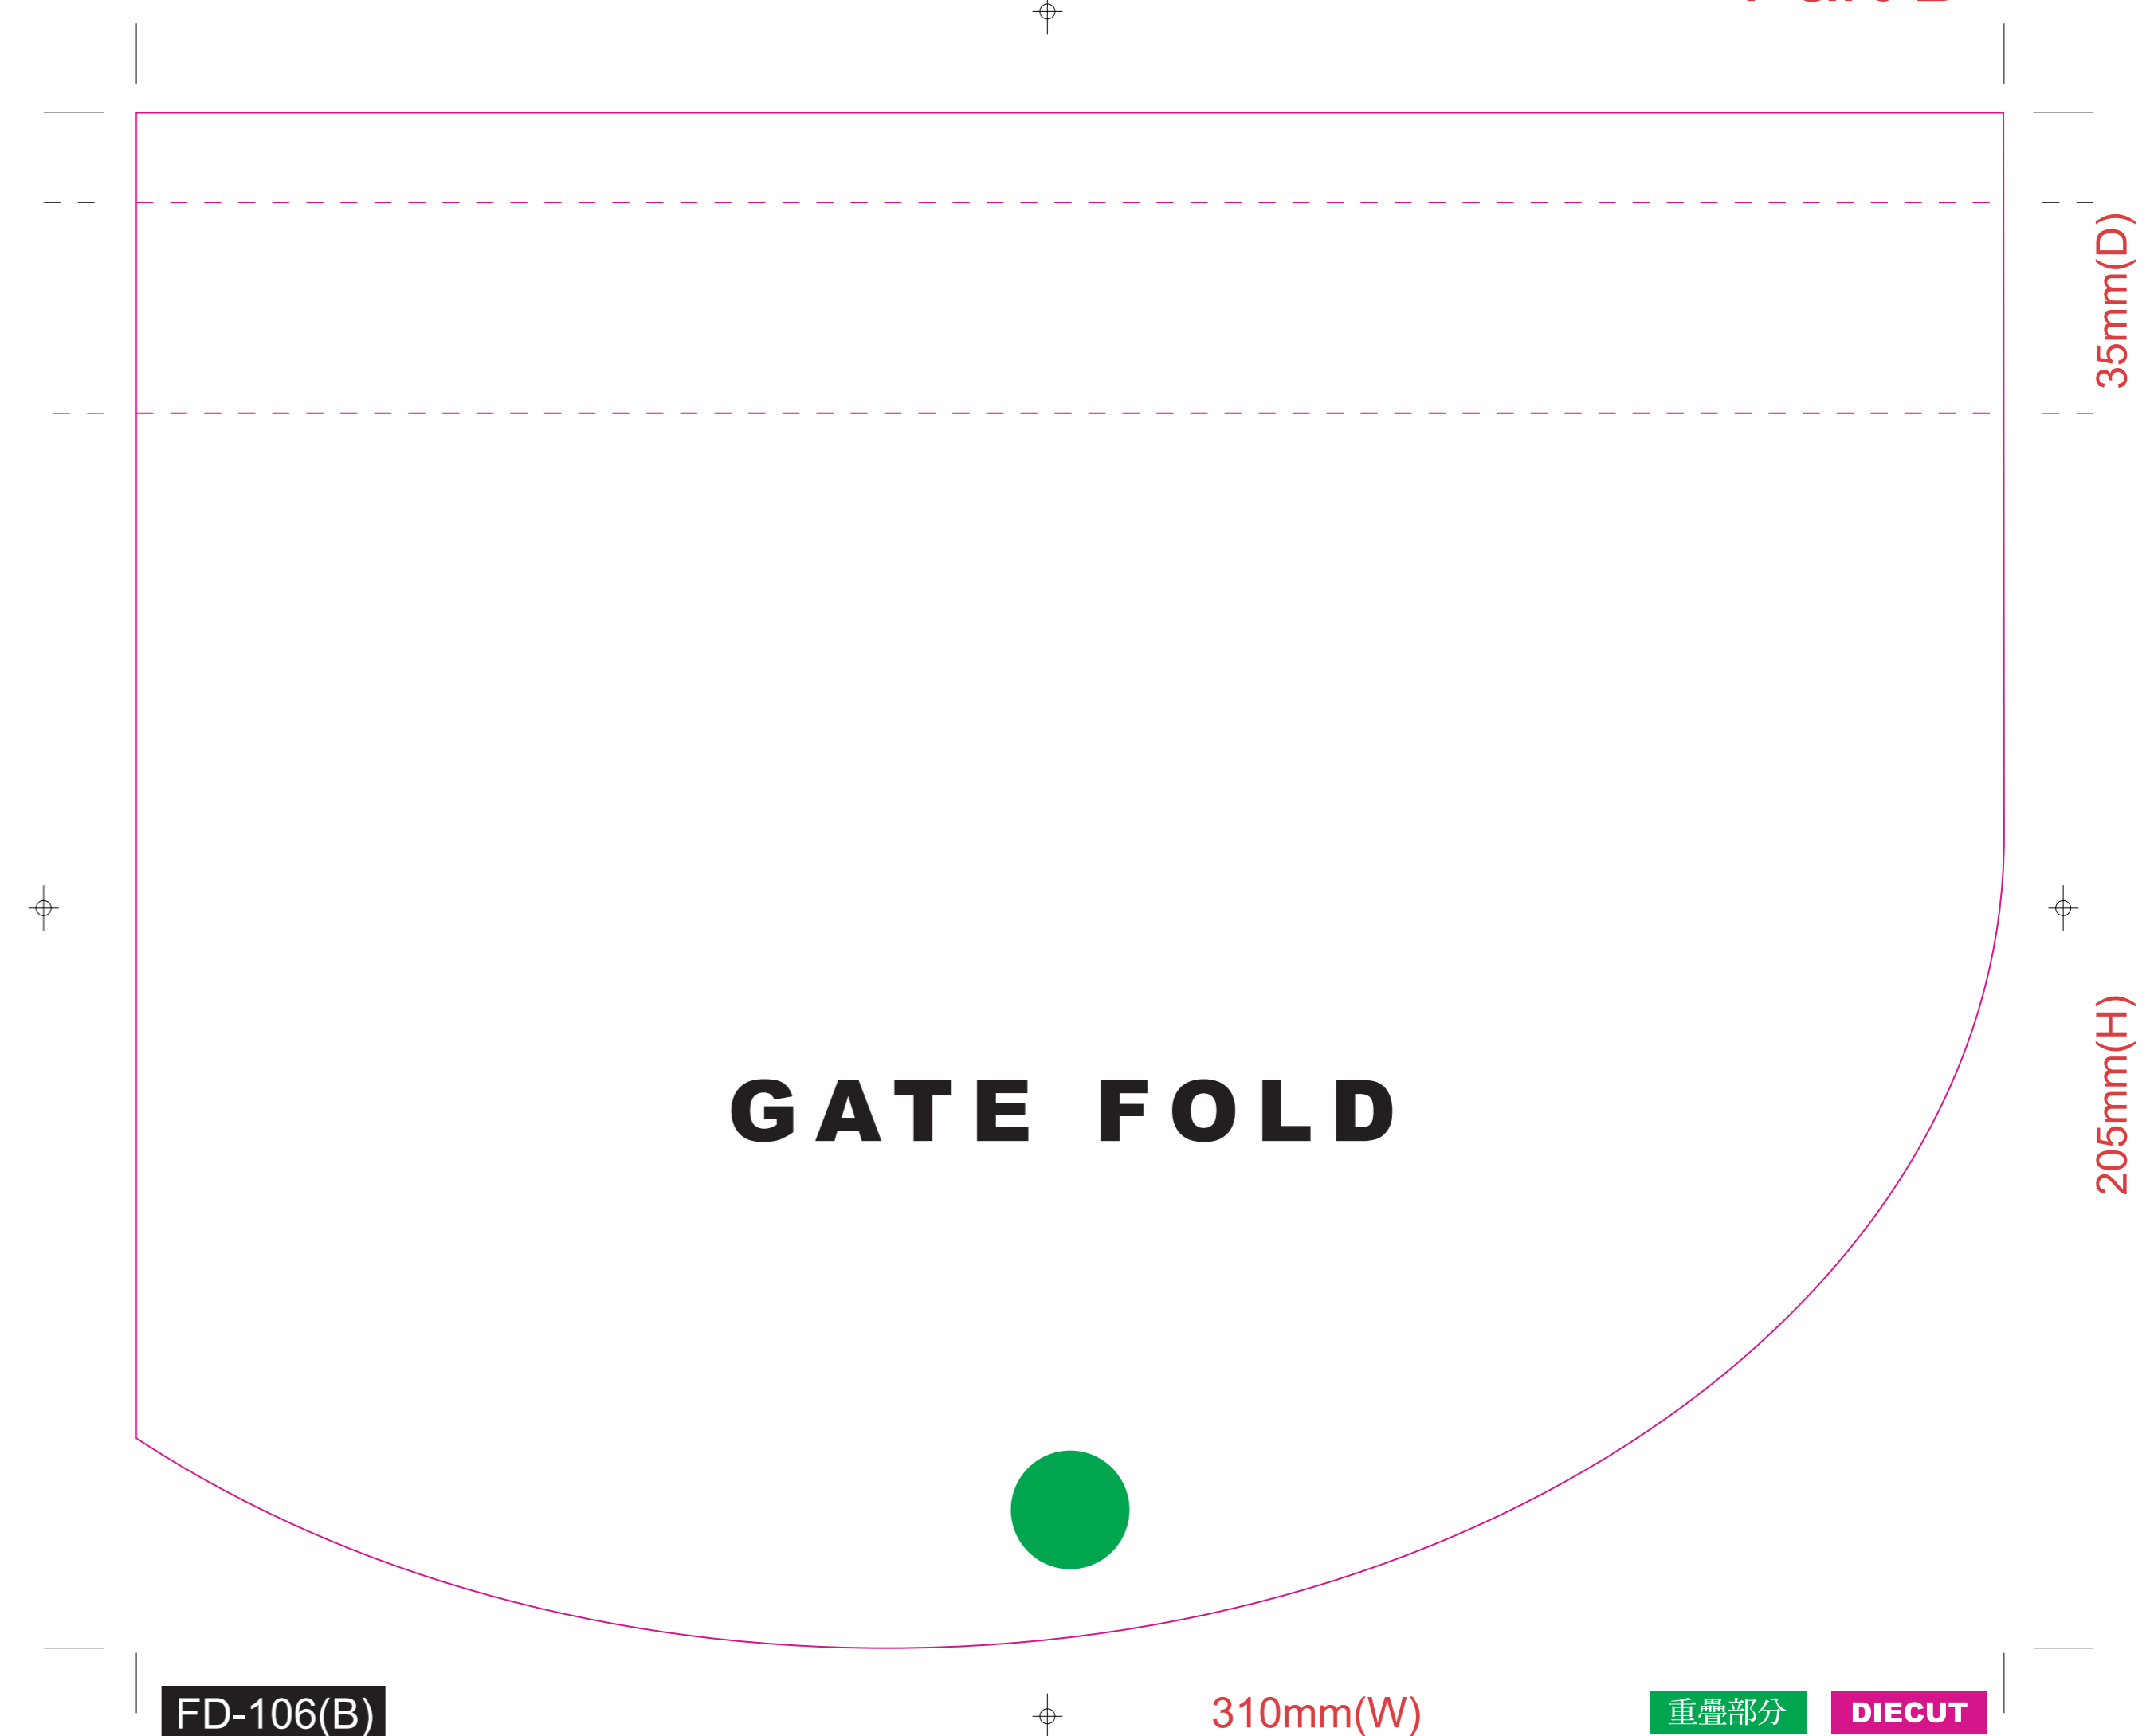

Part A

FRONT

270mm(H)

35mm(D)

270mm(H)

35mm(D)

310mm(W)

35mm(D)

FD-106(B)

重疊部分 DIECUT

Part B

GATE FOLD

205mm(H)

310mm(W)

FD-106(B)

重疊部分 DIECUT