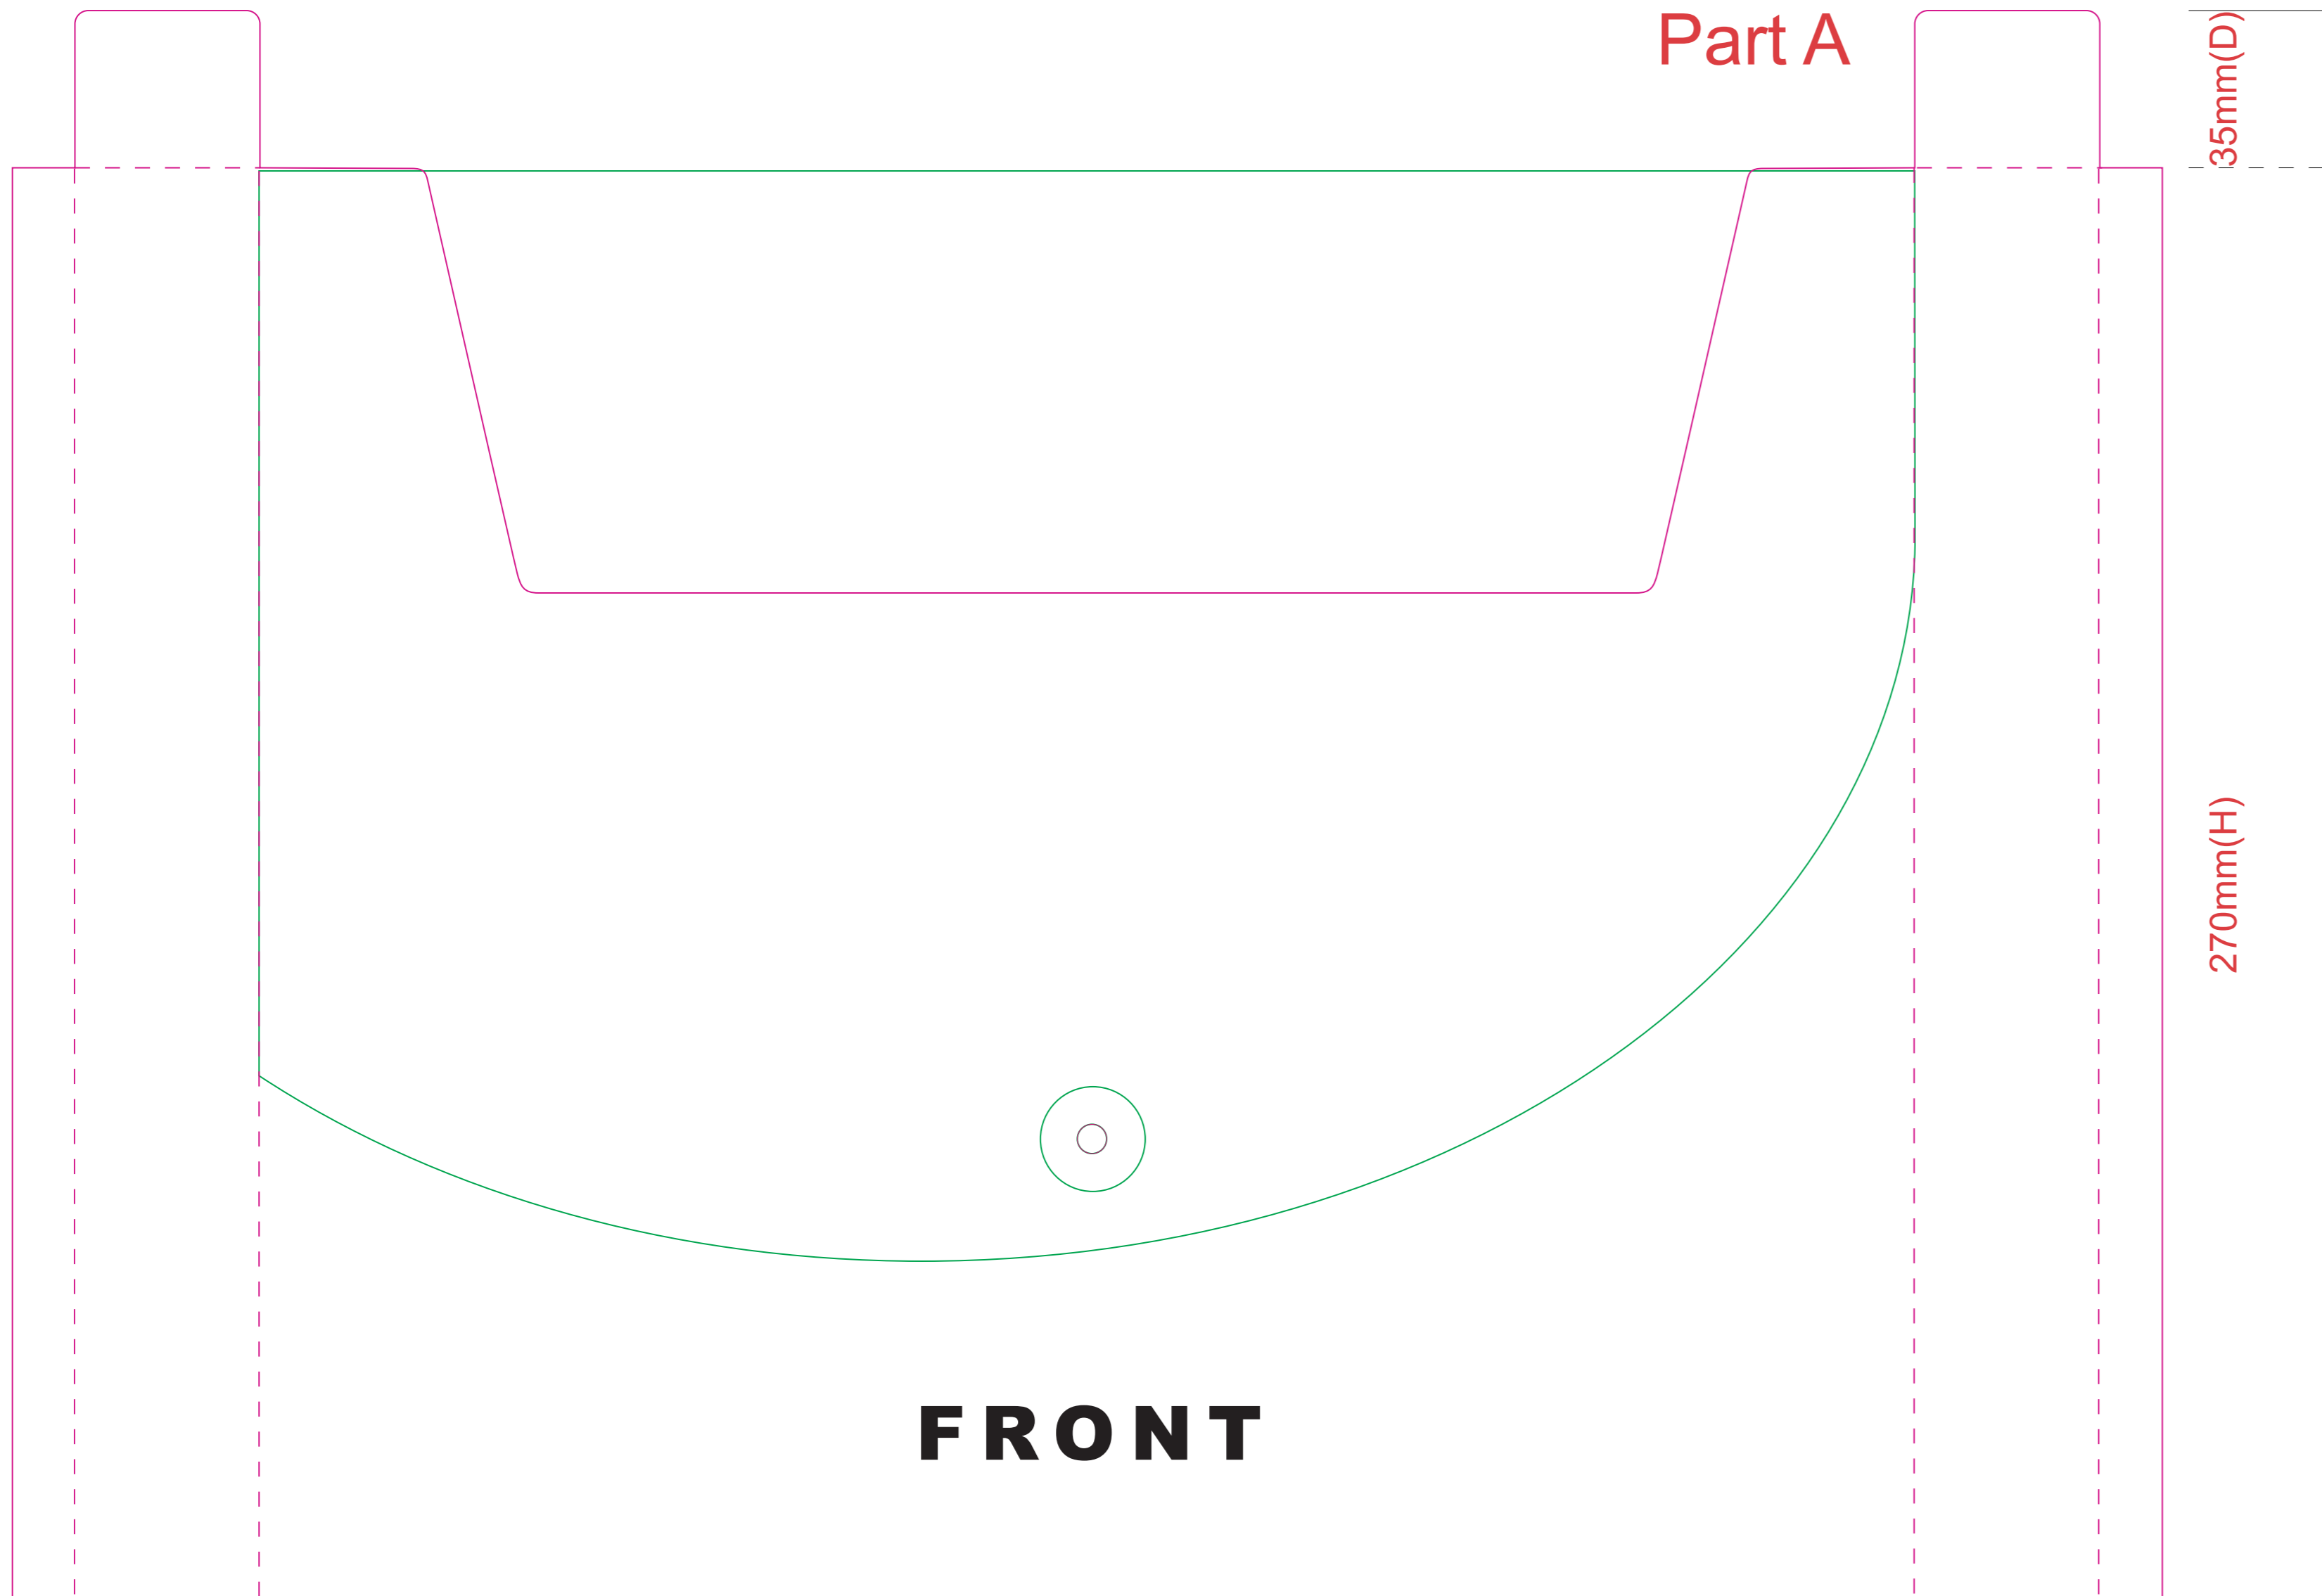

Part A

FRONT

270mm(H)

35mm(D)

270mm(H)

35mm(D)

310mm(W)

35mm(D)

FD-106(B)

重疊部分 DIECUT

Part B

GATE FOLD

205mm(H)

310mm(W)

FD-106(B)

重疊部分 DIECUT